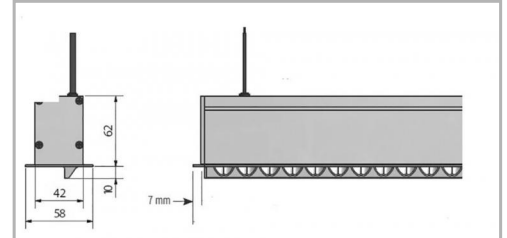

Eclairage > Luminaires > Downlight > Encastré > SKY E ASY

PHOTOS ET SCHÉMAS

CARACTÉRISTIQUES DÉTAILLÉES

Code article	31222536
EAN 13	3262571178848
Classe de protection	1
Fréquence	50 Hz
IK	06
Puissance	31,5 W
Flux lumineux	2210 Lm
Température de couleur	4000 K
THD	24 %
Facteur de puissance (?)	0,91
MacAdam	3
IRC	85
IP	40
Indicateur L & B	L80 B10
Détecteur	NON
Gradation	ON/OFF

TÉLÉCHARGEMENT

[↓ PAGE CATALOGUE \(0.18 MO\)](#) 

[↓ VISUELS \(0.318 MO\)](#) 