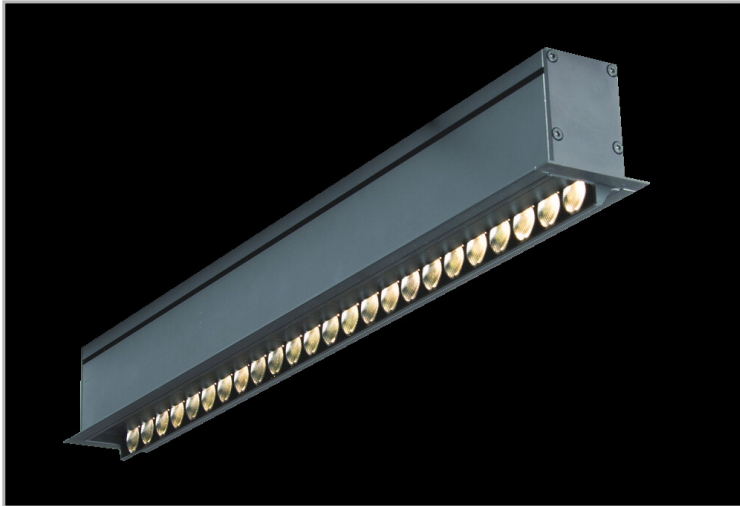

Eclairage > Luminaires > Downlight > Encastré > SKY E ASY

PHOTOS ET SCHÉMAS

CARACTÉRISTIQUES DÉTAILLÉES

Code article **31222538**

EAN 13 **3262571178855**

Classe de protection **1**

Fréquence **50 Hz**

IK **06**

Indicateur L & B **L80 B10**

CARACTÉRISTIQUES GÉNÉRALES

LAMDA FIRST

Non

GARANTIE

3 ans

CARACTÉRISTIQUES DÉTAILLÉES

Détecteur	NON
Gradation	ON/OFF
Intérieur ou extérieur	intérieur
Recouvrable	NON
Optiques	Asymétrique
Eclairage	2770 Lux
Poids article	0,530 Kg