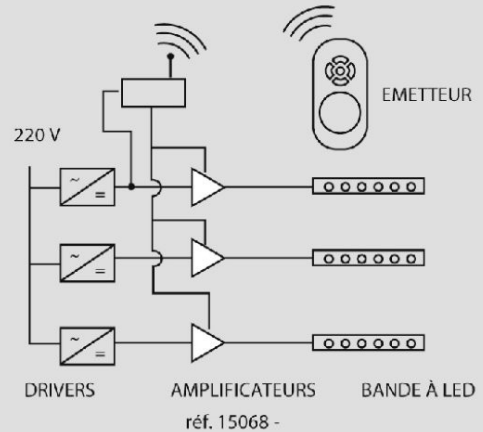

Eclairage > A classer ultérieurement > CS6 > Accessoires > Liste des références

PHOTOS ET SCHÉMAS

Schéma général de plusieurs drivers avec le même contrôleur

CARACTÉRISTIQUES DÉTAILLÉES

Code article	31223065
EAN 13	3262571116185
Classe de protection	3
Faisceau	120 °
MacAdam	5
IRC	80
Groupe de risque	1
Durée de vie	40000 h
Indicateur L & B	L80 B20
Durée de vie (Lxx Bxx)	40000 h L80 B20 à Ta max
Poids article	0,010 Kg