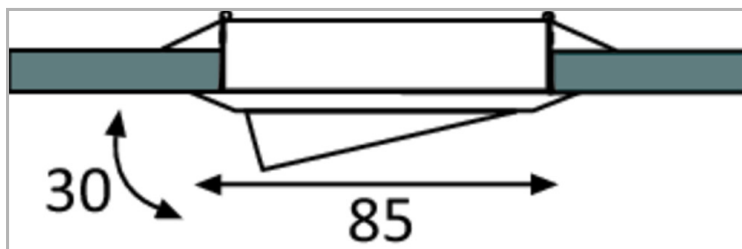

Eclairage > Luminaires > Downlight > Encastré > LAM

PHOTOS ET SCHÉMAS

CARACTÉRISTIQUES DÉTAILLÉES

Code article	31241374
EAN 13	3262571117724
Classe de protection	2
IK	04
Puissance	50 max. W
IP	20
Détecteur	NON
Gradation	ON/OFF
Intérieur ou extérieur	intérieur
Culot	GU10
Poids article	0,6 Kg