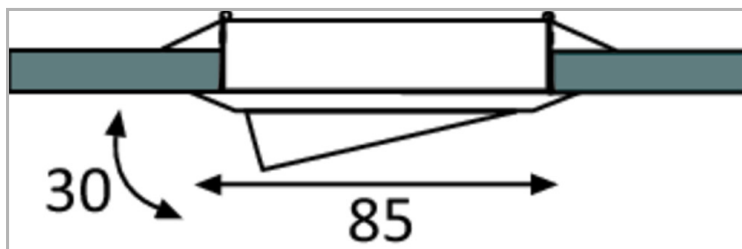

Eclairage > Luminaires > Downlight > Encastré > LAM

PHOTOS ET SCHÉMAS

CARACTÉRISTIQUES DÉTAILLÉES

Code article	31241382
EAN 13	3262571117762
Classe de protection	3
IK	04
Puissance	50 max. W
IP	20
Détecteur	NON
Gradation	ON/OFF
Intérieur ou extérieur	intérieur
Recouvrable	NON
Culot	GU5,3
Poids article	0,600 Kg