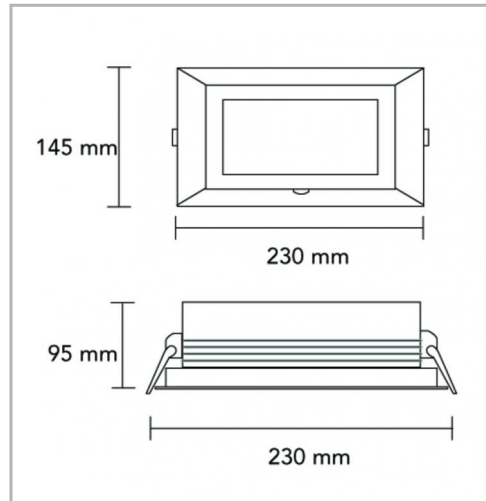

Eclairage &gt; Luminaires &gt; Downlight &gt; Encastré &gt; BRIO

**PHOTOS ET SCHÉMAS**

**CARACTÉRISTIQUES DÉTAILLÉES**

Code article	<b>31241631</b>
EAN 13	<b>3262571169938</b>
IK	<b>07</b>
Flux lumineux	<b>3522 Lm</b>
IRC	<b>&gt;80</b>
IP	<b>54</b>
Groupe de risque	<b>1</b>
Durée de vie (Lxx Bxx)	<b>50000 h L80 B20 à Ta max</b>
Détecteur	<b>NON</b>
Gradation	<b>ON/OFF</b>

**CARACTÉRISTIQUES GÉNÉRALES**

**LAMDA FIRST**  
Non

**CARACTÉRISTIQUES DÉTAILLÉES**

Inclinable **35 °**

Intérieur ou extérieur **intérieur**

Recouvrable **NON**

Poids article **0,89 Kg**

**TÉLÉCHARGEMENT**