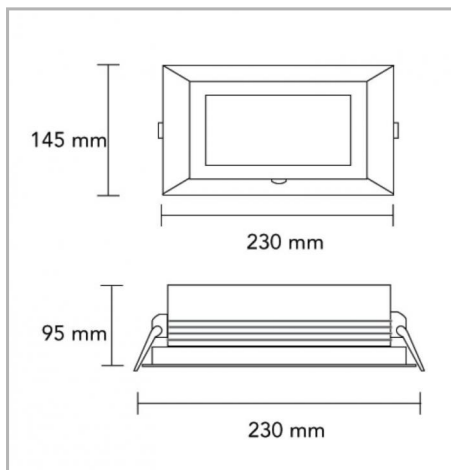

Eclairage > Luminaires > Downlight > Encastré > BRIO

PHOTOS ET SCHÉMAS

CARACTÉRISTIQUES DÉTAILLÉES

Code article **31241644**

EAN 13 **3262571121073**

Classe de protection **1**

Fréquence **50 Hz**

IK **07**

Puissance **26 W**

Faisceau **65 °**

Flux lumineux **3000 Lm**

Température de fonctionnement **25 °C**

Température de couleur **•3000**
•4000 K

THD **24 %**

Facteur de puissance (?) **0,91**

MacAdam **2**

IRC **>80**

CARACTÉRISTIQUES GÉNÉRALES

LAMDA FIRST

Non

TECHNIQUE ET INSTALLATION

Installation dans UN faux plafond BA13, épaisseur de 3 à 30mm.

Livré avec driver.

REMARQUE / NOTA

B = blanc, G = gris

NORMES

CE

GARANTIE

5 ans