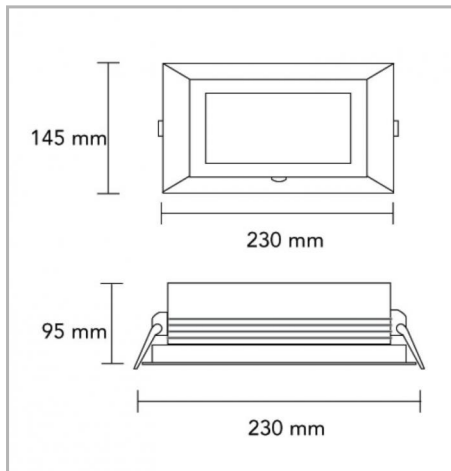

Eclairage > Luminaires > Downlight > Encastré > BRIO

PHOTOS ET SCHÉMAS

CARACTÉRISTIQUES DÉTAILLÉES

Code article **31241646**

EAN 13 **3262571121080**

Classe de protection **1**

Fréquence **50 Hz**

IK **07**

Puissance **34 W**

Faisceau **65 °**

Flux lumineux **4000 Lm**

Température de fonctionnement **25 °C**

Température de couleur **•3000**
•4000 K

THD **24 %**

Facteur de puissance (?) **0,91**

MacAdam **2**

IRC **>80**

CARACTÉRISTIQUES GÉNÉRALES

LAMDA FIRST

Non

TECHNIQUE ET INSTALLATION

Installation dans UN faux plafond BA13, épaisseur de 3 à 30mm.

Livré avec driver.

REMARQUE / NOTA

B = blanc, G = gris

NORMES

CE

GARANTIE

5 ans