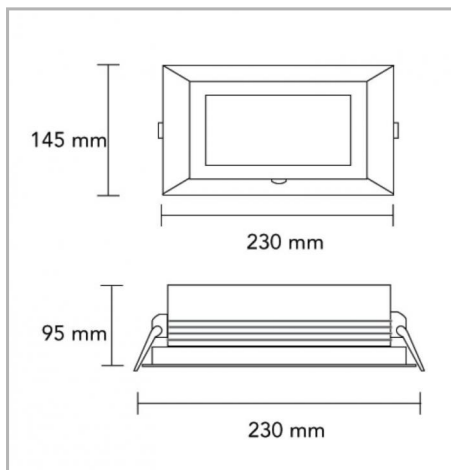

Eclairage > Luminaires > Downlight > Encastré > BRIO

PHOTOS ET SCHÉMAS

CARACTÉRISTIQUES DÉTAILLÉES

Code article **31241646**

EAN 13 **3262571121080**

Classe de protection **1**

Fréquence **50 Hz**

IK **07**

Puissance **34 W**

Faisceau **65 °**

Flux lumineux **4000 Lm**

Température de fonctionnement **25 °C**

Température de couleur **•3000**
•4000 K

THD **24 %**

Facteur de puissance (?) **0,91**

MacAdam **2**

IRC **>80**

CARACTÉRISTIQUES GÉNÉRALES

LAMDA FIRST

Non

TECHNIQUE ET INSTALLATION

Installation dans UN faux plafond BA13, épaisseur de 3 à 30mm.

Livré avec driver.

REMARQUE / NOTA

B = blanc, G = gris

NORMES

CE

GARANTIE

5 ans