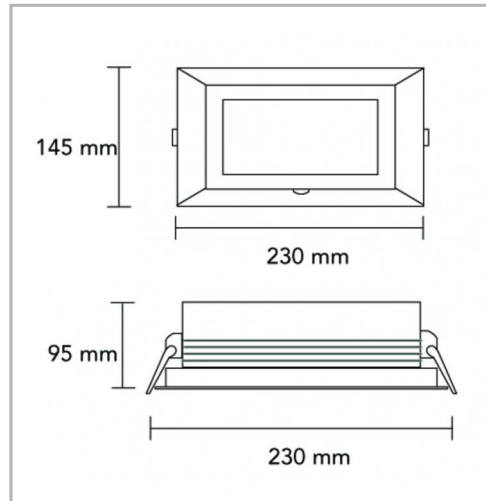

Eclairage > Luminaires > Downlight > Encastré > BRIO

PHOTOS ET SCHÉMAS

CARACTÉRISTIQUES DÉTAILLÉES

Code article	31241662
EAN 13	3262571121165
IK	07
Flux lumineux	2000 Lm
IRC	>80
IP	54
Groupe de risque	1
Durée de vie (Lxx Bxx)	50000 h L80 B20 à Ta max
Détecteur	NON
Gradation	ON/OFF

CARACTÉRISTIQUES GÉNÉRALES

LAMDA FIRST
Non

CARACTÉRISTIQUES DÉTAILLÉES

Inclinable **35 °**

Intérieur ou extérieur **intérieur**

Recouvrable **NON**

Poids article **1,500 Kg**

TÉLÉCHARGEMENT