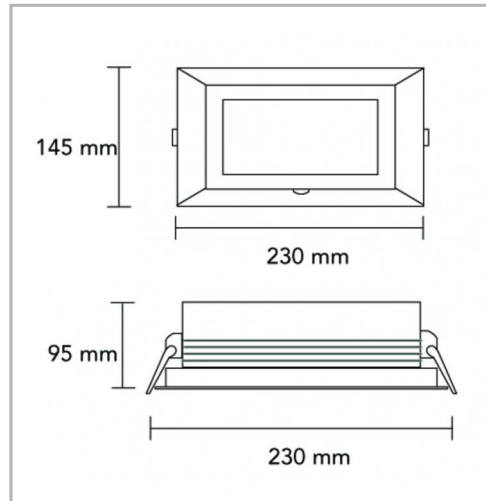

Eclairage > Luminaires > Downlight > Encastré > BRIO

PHOTOS ET SCHÉMAS

CARACTÉRISTIQUES DÉTAILLÉES

Code article	31241662
EAN 13	3262571121165
IK	07
Flux lumineux	2000 Lm
IRC	>80
IP	54
Groupe de risque	1
Durée de vie (Lxx Bxx)	50000 h L80 B20 à Ta max
Détecteur	NON
Gradation	ON/OFF

CARACTÉRISTIQUES GÉNÉRALES

LAMDA FIRST
Non

CARACTÉRISTIQUES DÉTAILLÉES

Inclinable **35 °**

Intérieur ou extérieur **intérieur**

Recouvrable **NON**

Poids article **1,5 Kg**

TÉLÉCHARGEMENT