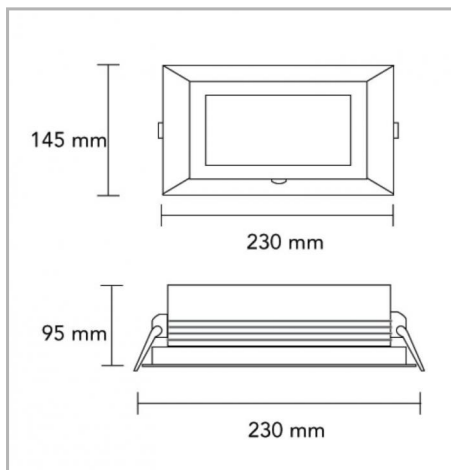

Eclairage > Luminaires > Downlight > Encastré > BRIO

PHOTOS ET SCHÉMAS

CARACTÉRISTIQUES DÉTAILLÉES

Code article **31241674**

EAN 13 **3262571121226**

Classe de protection **1**

Fréquence **50 Hz**

IK **07**

Puissance **26 W**

Faisceau **65 °**

Flux lumineux **3000 Lm**

Température de fonctionnement **25 °C**

Température de couleur **•3000**
•4000 K

THD **24 %**

Facteur de puissance (?) **0,91**

MacAdam **2**

IRC **>80**

CARACTÉRISTIQUES GÉNÉRALES

LAMDA FIRST

Non

TECHNIQUE ET INSTALLATION

Installation dans UN faux plafond BA13, épaisseur de 3 à 30mm.

Livré avec driver.

REMARQUE / NOTA

B = blanc, G = gris

NORMES

CE

GARANTIE

5 ans