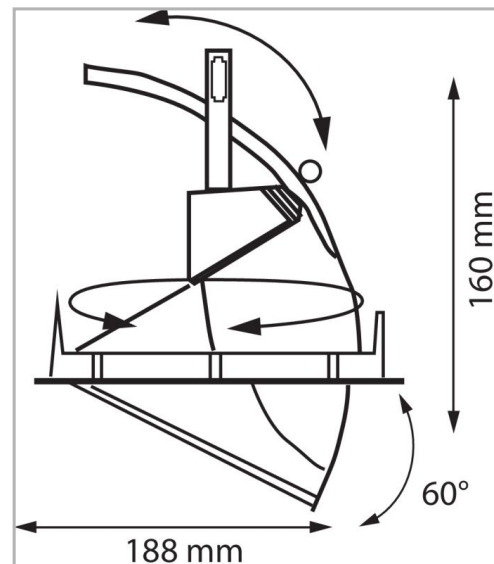

Eclairage > Luminaires > Downlight > Encastré > BRIO

PHOTOS ET SCHÉMAS

CARACTÉRISTIQUES DÉTAILLÉES

Code article	31241707
EAN 13	3262571121288
Classe de protection	2
Fréquence	50 Hz
IK	07
Tension	230 V
Puissance	35 W
Faisceau	40 °
Flux lumineux	3000 Lm
Température de fonctionnement	25 °C
Température de couleur	3000 K
THD	24 %

CARACTÉRISTIQUES GÉNÉRALES
LAMDA FIRST

Non

TECHNIQUE ET INSTALLATION

Installation dans faux plafond d'épaisseur 3 à 30mm.

Diamètre d'encastrement : 127mm (version MINI) ou 175mm.

REMARQUE / NOTA

(10 pièces minimum)

Recouvrable **NON**

Poids article **1,410 Kg**

TÉLÉCHARGEMENT

[VISUELS \(0.384 MO\)](#)