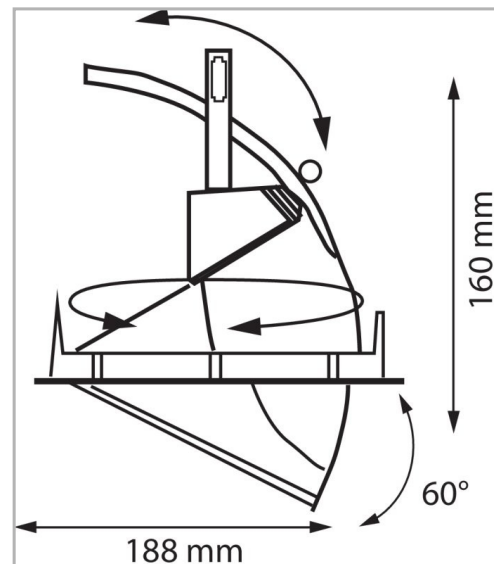

Eclairage &gt; Luminaires &gt; Downlight &gt; Encastré &gt; BRIO

**PHOTOS ET SCHÉMAS**

**CARACTÉRISTIQUES DÉTAILLÉES**

Code article	<b>31241771</b>
EAN 13	<b>3262571121400</b>
Classe de protection	<b>2</b>
Fréquence	<b>50 Hz</b>
IK	<b>07</b>
Tension	<b>230 V</b>
Puissance	<b>12 W</b>
Faisceau	<b>40 °</b>
Flux lumineux	<b>1373 Lm</b>
Température de fonctionnement	<b>25 °C</b>
Température de couleur	<b>4000 K</b>
THD	<b>24 %</b>

**CARACTÉRISTIQUES GÉNÉRALES**
**LAMDA FIRST**

Non

**TECHNIQUE ET INSTALLATION**

 Installation dans faux plafond d'épaisseur 3 à 30mm.  
 Diamètre d'encastrement : 127mm (version MINI) ou 175mm.

**REMARQUE / NOTA**

Poids article **1,140 Kg**

**TÉLÉCHARGEMENT**

[VISUELS \(0.384 MO\)](#)