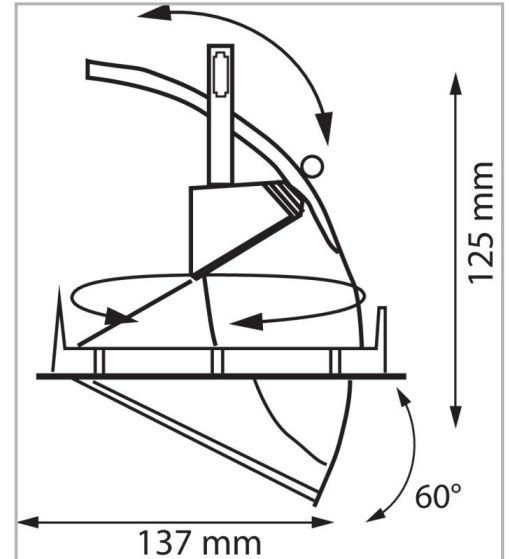

Eclairage > Luminaires > Downlight > Encastré > BRIO

PHOTOS ET SCHÉMAS

CARACTÉRISTIQUES DÉTAILLÉES

Code article	31241784
EAN 13	3262571121479
Classe de protection	1
Fréquence	50 Hz
IK	07
Tension	230 V
Puissance	19 W
Faisceau	40 °
Flux lumineux	1250 Lm
Température de fonctionnement	25 °C
Température de couleur	3000 K
THD	24 %

CARACTÉRISTIQUES GÉNÉRALES
LAMDA FIRST

Non

TECHNIQUE ET INSTALLATION

Installation dans faux plafond d'épaisseur 3 à 30mm.

Diamètre d'encastrement : 127mm (version MINI) ou 175mm.

REMARQUE / NOTA

(10 pièces minimum)