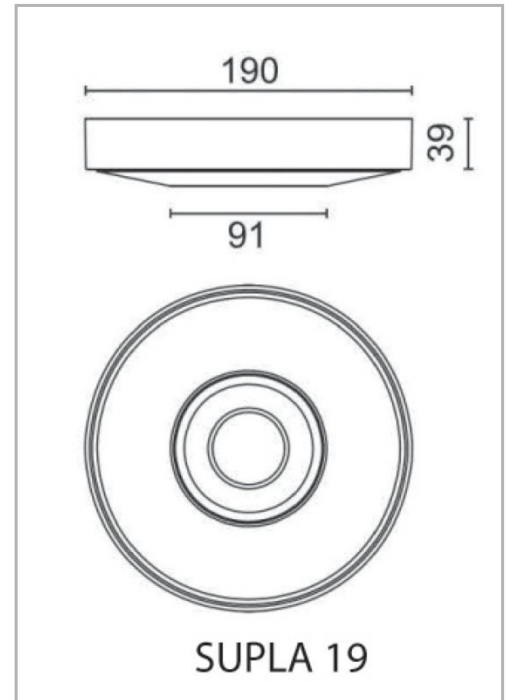

Eclairage > Luminaires > Plafonnier > Saillie > SUPPLA P

DÉSIGNATION ARTICLE : [PLAFONNIER SUPLA INT GRIS 12W 1538LM 3000K](#)

PHOTOS ET SCHÉMAS

CARACTÉRISTIQUES DÉTAILLÉES

Code article **31241811**

EAN 13 **3262571122049**

TÉLÉCHARGEMENT

[VISUELS \(0.347 MO\)](#)