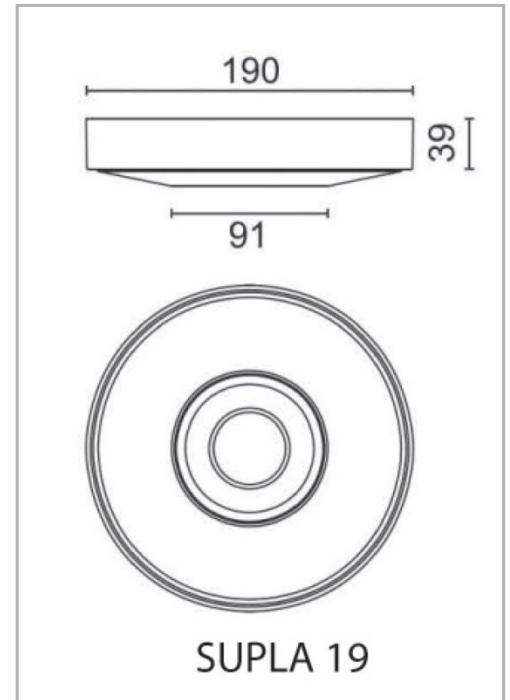

Eclairage > Luminaires > Plafonnier > Saillie > SUPPLA P

DÉSIGNATION ARTICLE : [PLAFONNIER SUPLA INT GRIS 12W 1538LM 3000K](#)

PHOTOS ET SCHÉMAS

CARACTÉRISTIQUES DÉTAILLÉES

Code article **31241811**

EAN 13 **3262571122049**

Intérieur ou extérieur	intérieur
------------------------	-----------

Eclairage	1538 Lux
-----------	----------

Poids article	1,020 Kg
---------------	----------

TÉLÉCHARGEMENT

[VISUELS \(0.347 MO\)](#)