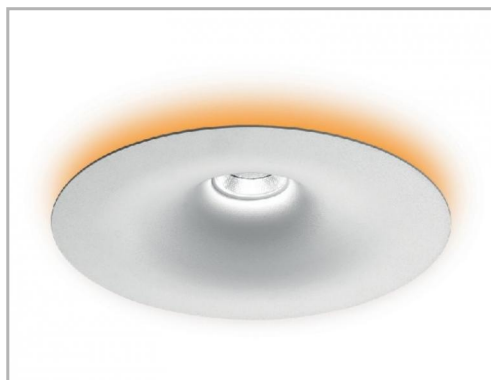

Eclairage > Luminaires > Downlight > Encastré > DISKE

**PHOTOS ET SCHÉMAS**

**CARACTÉRISTIQUES DÉTAILLÉES**

Code article **31242241**

EAN 13 **3262571119957**

Classe de protection **1**

Fréquence **50 Hz**

IK **03**