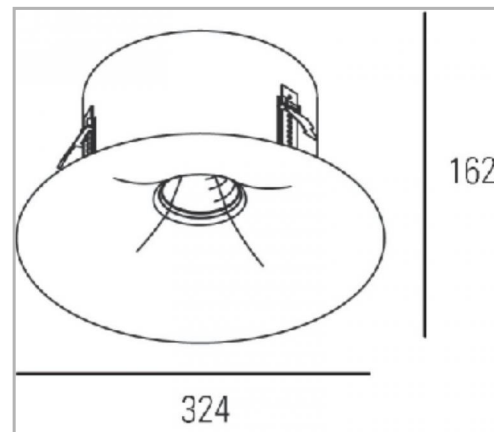

Eclairage > Luminaires > Downlight > Encastré > DISKE

**PHOTOS ET SCHÉMAS**

**CARACTÉRISTIQUES DÉTAILLÉES**

Code article **31242241**

EAN 13 **3262571119957**

Classe de protection **1**

Fréquence **50 Hz**

IK **03**