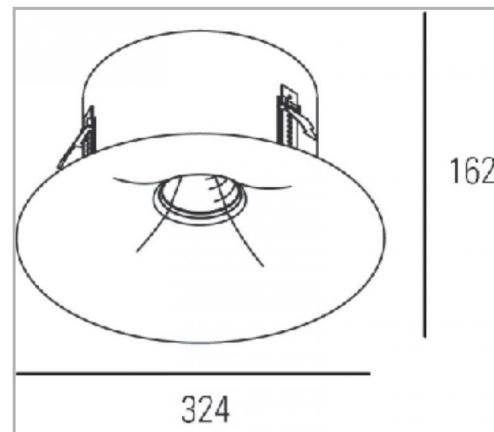

Eclairage > Luminaires > Downlight > Encastré > DISKE

PHOTOS ET SCHÉMAS

CARACTÉRISTIQUES DÉTAILLÉES

 Code article **31242241**

 EAN 13 **3262571119957**

 Classe de protection **1**

 Fréquence **50 Hz**

 IK **03**