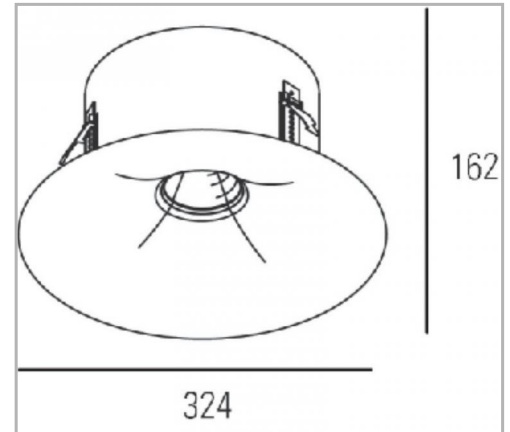

Eclairage > Luminaires > Downlight > Encastré > DISKE

PHOTOS ET SCHÉMAS

CARACTÉRISTIQUES DÉTAILLÉES

 Code article **31242243**

 EAN 13 **3262571119964**

 Classe de protection **1**

 Fréquence **50 Hz**

 IK **03**