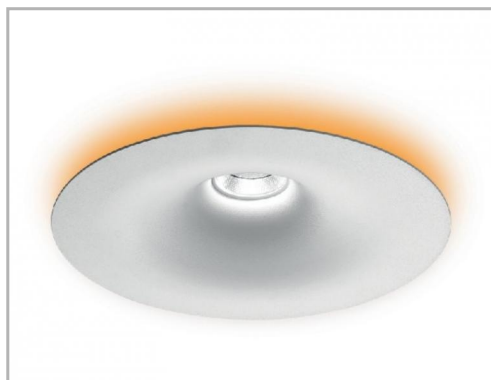

Eclairage &gt; Luminaires &gt; Downlight &gt; Encastré &gt; DISKE

**PHOTOS ET SCHÉMAS**

**CARACTÉRISTIQUES DÉTAILLÉES**

 Code article **31242247**

 EAN 13 **3262571119988**

 Classe de protection **1**

 Fréquence **50 Hz**

 IK **03**

 Tension **230 V**

 Puissance **22 W**

 Faisceau **30 °**

 Flux lumineux **2650 Lm**

 Température de couleur **4000 K**

 Répartition lumineuse **DIRECT**

 THD **24 %**
**CARACTÉRISTIQUES GÉNÉRALES**
**LAMDA FIRST**