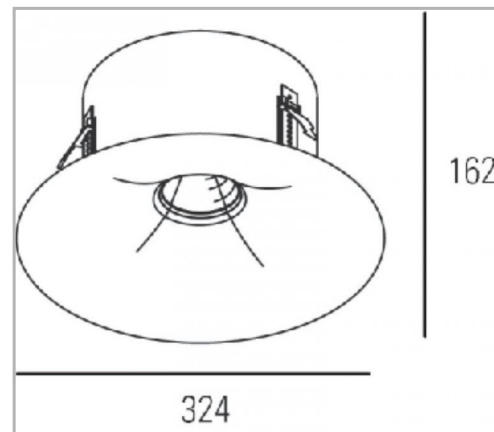

Eclairage &gt; Luminaires &gt; Downlight &gt; Encastré &gt; DISKE

**PHOTOS ET SCHÉMAS**

**CARACTÉRISTIQUES DÉTAILLÉES**

 Code article **31242247**

 EAN 13 **3262571119988**

 Classe de protection **1**

 Fréquence **50 Hz**