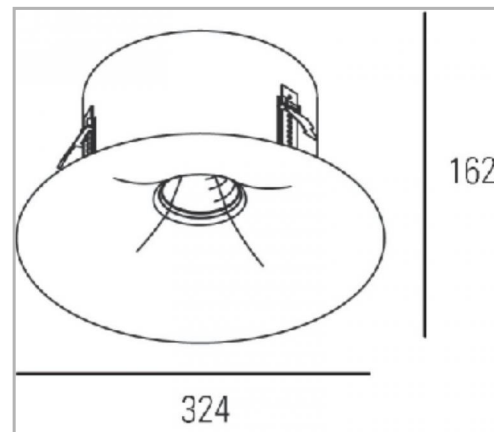

Eclairage > Luminaires > Downlight > Encastré > DISKE

PHOTOS ET SCHÉMAS

CARACTÉRISTIQUES DÉTAILLÉES

Code article **31242249**

EAN 13 **3262571119995**

Classe de protection **1**

Fréquence **50 Hz**

IK **03**

Tension **230 V**

Puissance **28 W**

Faisceau **30 °**

Flux lumineux **3200 Lm**

Température de couleur **3000 K**

Répartition lumineuse **DIRECT**

THD **24 %**

CARACTÉRISTIQUES GÉNÉRALES

LAMDA FIRST

Non

REMARQUE / NOTA

DALI = gradation pour BUS DALI

GARANTIE

5 ans