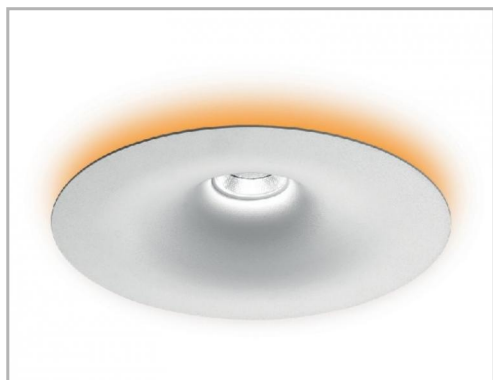

Eclairage &gt; Luminaires &gt; Downlight &gt; Encastré &gt; DISKE

**PHOTOS ET SCHÉMAS**

**CARACTÉRISTIQUES DÉTAILLÉES**

 Code article **31242249**

 EAN 13 **3262571119995**

 Classe de protection **1**

 Fréquence **50 Hz**

 IK **03**

 Tension **230 V**

 Puissance **28 W**

 Faisceau **30 °**

 Flux lumineux **3200 Lm**

 Température de couleur **3000 K**

 Répartition lumineuse **DIRECT**

 THD **24 %**
**CARACTÉRISTIQUES GÉNÉRALES**
**LAMDA FIRST**