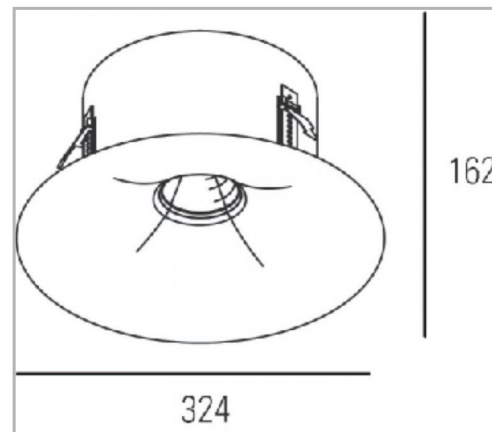

Eclairage > Luminaires > Downlight > Encastré > DISKE

PHOTOS ET SCHÉMAS

CARACTÉRISTIQUES DÉTAILLÉES

 Code article **31242250**

 EAN 13 **3262571178893**

 Classe de protection **1**

 Fréquence **50 Hz**

 IK **03**