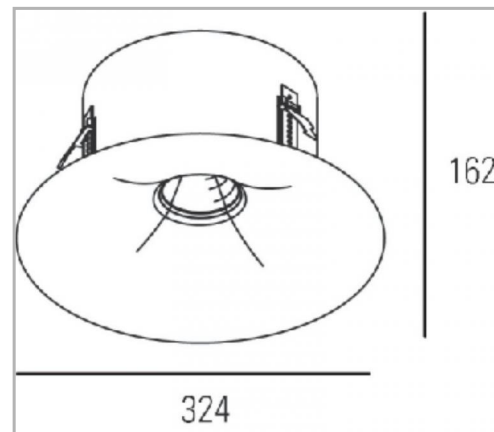

Eclairage > Luminaires > Downlight > Encastré > DISKE

PHOTOS ET SCHÉMAS

CARACTÉRISTIQUES DÉTAILLÉES

Code article **31242252**

EAN 13 **3262571120007**

Classe de protection **1**

Fréquence **50 Hz**

IK **03**