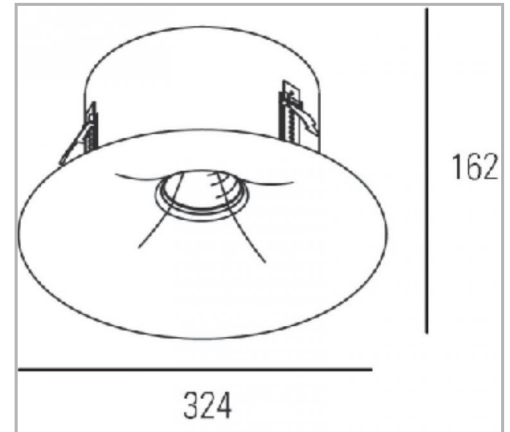

Eclairage > Luminaires > Downlight > Encastré > DISKE

PHOTOS ET SCHÉMAS

CARACTÉRISTIQUES DÉTAILLÉES

Code article **31242253**

EAN 13 **3262571178909**

Classe de protection **1**

Fréquence **50 Hz**

IK **03**