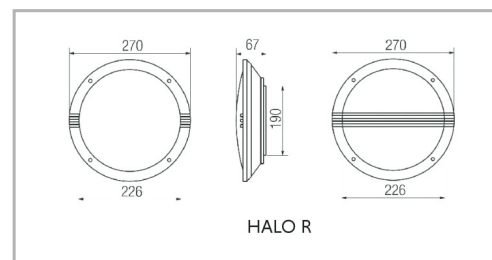

Eclairage > Luminaires > Hublot > Saillie > HALO

DÉSIGNATION ARTICLE : [HUBLOT HALO ROND GRILLE ANT 19,5W 528LM 3000K](#)
PHOTOS ET SCHÉMAS

CARACTÉRISTIQUES DÉTAILLÉES

 Code article **31243515**

 EAN 13 **3262571169716**

Durée de vie (Lxx Bxx) **50 000 heures L80 B20**

Détecteur **NON**

Gradation **ON/OFF**

Intérieur ou extérieur **intérieur**

Poids article **2,000 Kg**

Diamètre **270 mm**

TÉLÉCHARGEMENT

[VISUELS \(0.536 MO\)](#)