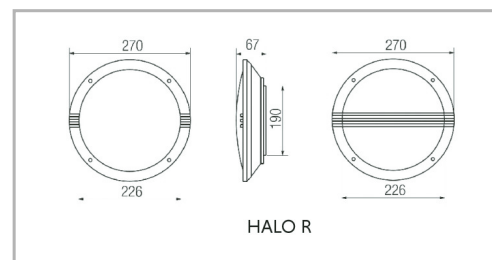

Eclairage > Luminaires > Hublot > Saillie > HALO

**DÉSIGNATION ARTICLE :** [HUBLLOT HALO ROND GRILLE ANT 19,5W 2000LM 4000K](#)

**PHOTOS ET SCHÉMAS**

**CARACTÉRISTIQUES DÉTAILLÉES**

Code article **31243516**