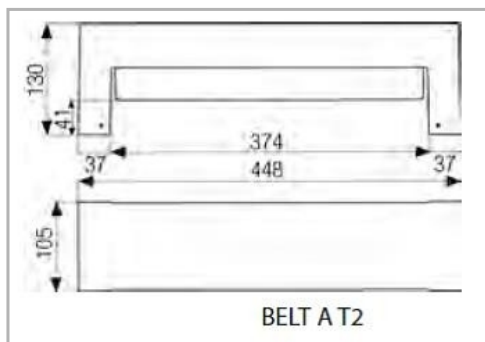

Eclairage > Luminaires > Applique > Saillie > BELT

DÉSIGNATION ARTICLE : [APPLIQUE DECO ANTHRACITE FLUO BELT T2 24W 2G11](#)

PHOTOS ET SCHÉMAS

CARACTÉRISTIQUES DÉTAILLÉES

Code article **31243542**EAN 13 **3262571127228**IK **09**Puissance **24 W**Détecteur **NON**Gradation **ON/OFF**Intérieur ou extérieur **intérieur**Culot **2G11**Poids article **2,000 Kg**

TÉLÉCHARGEMENT

[VISUELS \(0.144 MO\)](#)