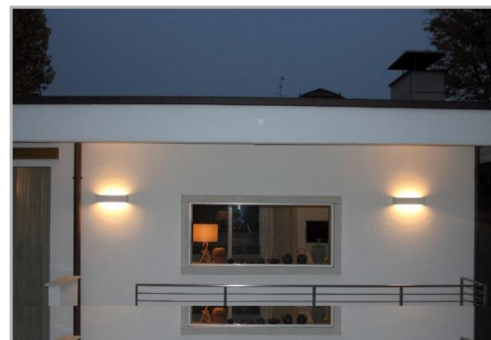

Eclairage > Luminaires > Applique > Saillie > BELT

DÉSIGNATION ARTICLE : [APPLIQUE DECO ANTHRACITE FLUO BELT T2 24W 2G11](#)

PHOTOS ET SCHÉMAS

CARACTÉRISTIQUES DÉTAILLÉES

Code article **31243542**EAN 13 **3262571127228**IK **09**Puissance **24 W**Détecteur **NON**Gradation **ON/OFF**Intérieur ou extérieur **intérieur**Culot **2G11**Poids article **2,000 Kg**