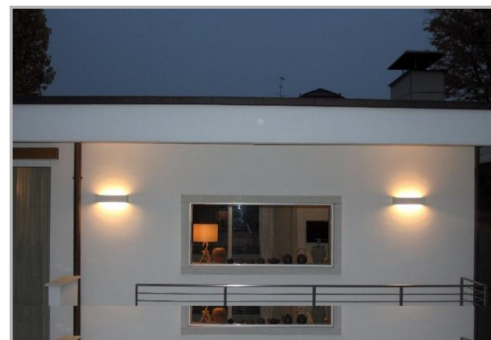

Eclairage > Luminaires > Applique > Saillie > BELT

DÉSIGNATION ARTICLE : [APPLIQUE DECO ANTHRACITE FLUO BELT 15W 1275LM 4000K](#)

PHOTOS ET SCHÉMAS

CARACTÉRISTIQUES DÉTAILLÉES

Code article **31243544**

EAN 13 **3262571127235**