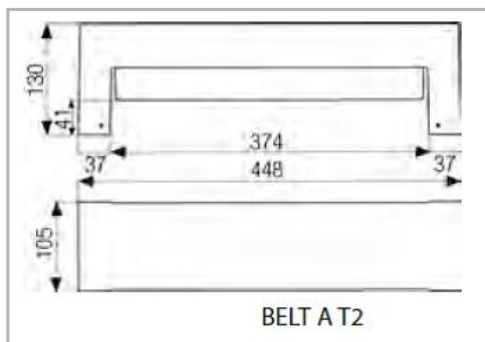

Eclairage > Luminaires > Applique > Saillie > BELT

DÉSIGNATION ARTICLE : [APPLIQUE DECO ANTHRACITE FLUO BELT 15W 1275LM 4000K](#)

PHOTOS ET SCHÉMAS

CARACTÉRISTIQUES DÉTAILLÉES

Code article **31243544**

EAN 13 **3262571127235**

IK **09**

Puissance **15 W**

Flux lumineux **1275 Lm**

Détecteur **NON**

Gradation **ON/OFF**

Intérieur ou extérieur **intérieur**

Poids article **2,000 Kg**

TÉLÉCHARGEMENT