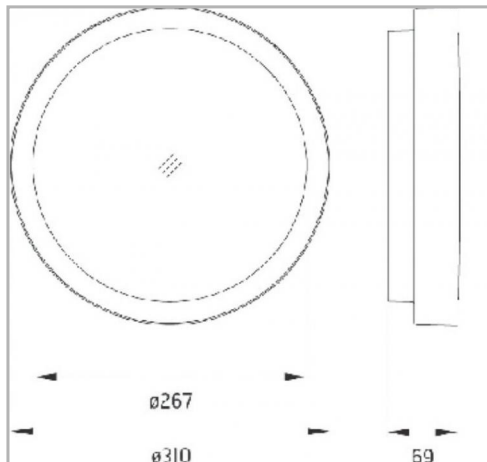

Eclairage > Luminaires > Hublot > Saillie > LITAO

PHOTOS ET SCHÉMAS

[+ DE VISUELS SUR WWW.SERMES.FR](http://www.sermes.fr)

CARACTÉRISTIQUES DÉTAILLÉES

Code article	31244026
EAN 13	3262571134295
Classe de protection	1
Fréquence	50 Hz
IK	10
Tension	230 V
Puissance	18 W
Flux lumineux	1237 Lm
Température de couleur	3000 K
MacAdam	3

CARACTÉRISTIQUES GÉNÉRALES
TECHNIQUE ET INSTALLATION

Installation en plafonnier ou murale.

GARANTIE

5 ans

CARACTÉRISTIQUES DÉTAILLÉES

IRC	>80
IP	66
Groupe de risque	1
Durée de vie (Lxx Bxx)	45 000 heures L70 B50
Détecteur	NON
Gradation	ON/OFF
Intérieur ou extérieur	extérieur
Poids article	2,550 Kg
Diamètre	310 mm

TÉLÉCHARGEMENT

↓ [PAGE CATALOGUE \(0.22 MO\)](#) 

↓ [VISUELS \(0.43 MO\)](#) 