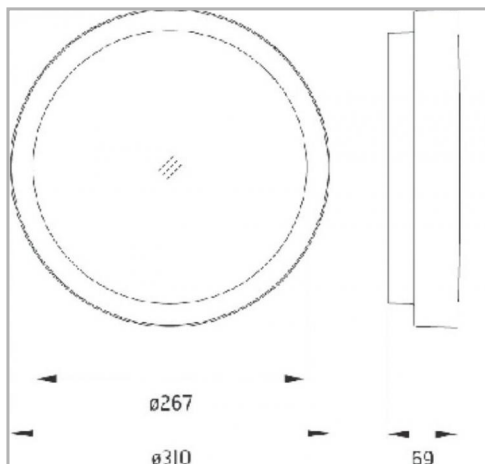

Eclairage > Luminaires > Hublot > Saillie > LITAO

PHOTOS ET SCHÉMAS

[+ DE VISUELS SUR WWW.SERMES.FR](http://www.sermes.fr)

CARACTÉRISTIQUES DÉTAILLÉES

Code article	31244034
EAN 13	3262571134332
Classe de protection	1
Fréquence	50 Hz
IK	10
Tension	230 V
Puissance	18 W
Flux lumineux	1237 Lm
Température de couleur	3000 K
MacAdam	3

CARACTÉRISTIQUES GÉNÉRALES

TECHNIQUE ET INSTALLATION
Installation en plafonnier ou murale.

GARANTIE
5 ans

CARACTÉRISTIQUES DÉTAILLÉES

IRC	>80
IP	66
Groupe de risque	1
Durée de vie (Lxx Bxx)	45 000 heures L70 B50
Détecteur	NON
Gradation	ON/OFF
Intérieur ou extérieur	extérieur
Poids article	2,550 Kg
Diamètre	310 mm

TÉLÉCHARGEMENT

↓ [PAGE CATALOGUE \(0.22 MO\)](#) 

↓ [VISUELS \(0.43 MO\)](#) 