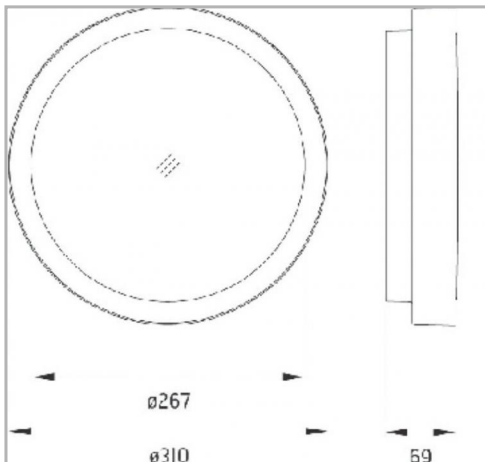

Eclairage > Luminaires > Hublot > Saillie > LITAO

PHOTOS ET SCHÉMAS

[+ DE VISUELS SUR WWW.SERMES.FR](http://www.sermes.fr)

CARACTÉRISTIQUES DÉTAILLÉES

Code article	31244036
EAN 13	3262571134349
Classe de protection	1
Fréquence	50 Hz
IK	10
Tension	230 V
Puissance	18 W
Flux lumineux	1330 Lm
Température de couleur	4000 K
MacAdam	3

CARACTÉRISTIQUES GÉNÉRALES

TECHNIQUE ET INSTALLATION
Installation en plafonnier ou murale.

GARANTIE
5 ans

CARACTÉRISTIQUES DÉTAILLÉES

IRC	>80
IP	66
Groupe de risque	1
Durée de vie (Lxx Bxx)	45 000 heures L70 B50
Détecteur	NON
Gradation	ON/OFF
Intérieur ou extérieur	extérieur
Poids article	2,550 Kg
Diamètre	310 mm

TÉLÉCHARGEMENT

↓ [PAGE CATALOGUE \(0.22 MO\)](#) 

↓ [VISUELS \(0.43 MO\)](#) 