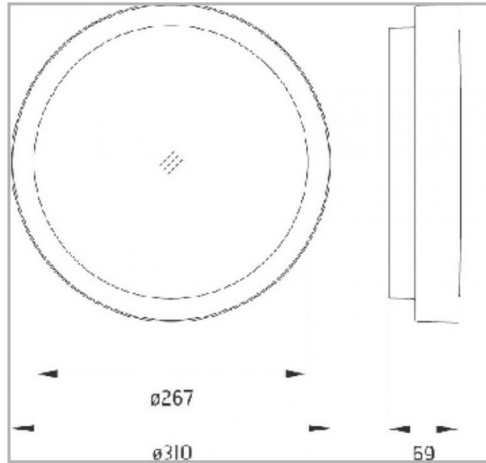

Eclairage > Luminaires > Hublot > Saillie > LITAO

PHOTOS ET SCHÉMAS

[+ DE VISUELS SUR WWW.SERMES.FR](http://www.sermes.fr)

CARACTÉRISTIQUES DÉTAILLÉES

Code article	31244040
EAN 13	3262571134363
Classe de protection	1
Fréquence	50 Hz
IK	10
Tension	230 V
Puissance	18 W
Flux lumineux	1330 Lm
Température de couleur	4000 K
MacAdam	3

CARACTÉRISTIQUES GÉNÉRALES

TECHNIQUE ET INSTALLATION
Installation en plafonnier ou murale.

GARANTIE
5 ans

CARACTÉRISTIQUES DÉTAILLÉES

IRC	>80
IP	66
Groupe de risque	1
Durée de vie (Lxx Bxx)	45 000 heures L70 B50
Détecteur	NON
Gradation	ON/OFF
Intérieur ou extérieur	extérieur
Poids article	2,550 Kg
Diamètre	310 mm

TÉLÉCHARGEMENT

↓ [PAGE CATALOGUE \(0.22 MO\)](#) 

↓ [VISUELS \(0.43 MO\)](#) 