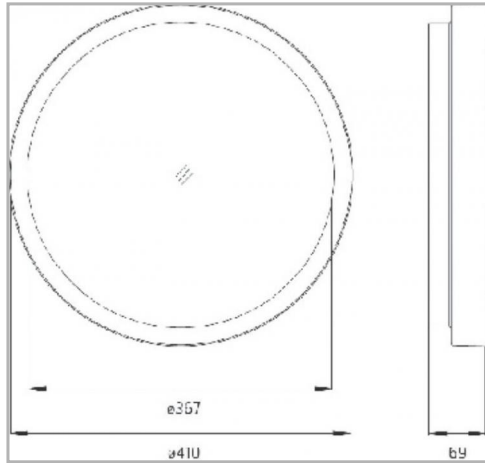

Eclairage > Luminaires > Hublot > Saillie > LITAO

PHOTOS ET SCHÉMAS

[+ DE VISUELS SUR WWW.SERMES.FR](http://www.sermes.fr)

CARACTÉRISTIQUES DÉTAILLÉES

Code article **31244044**

EAN 13 **3262571134387**

Classe de protection **1**