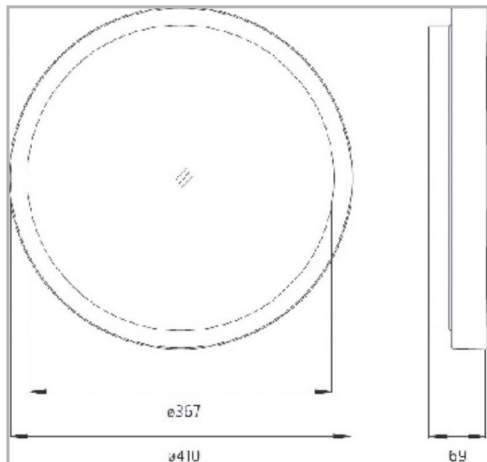

Eclairage > Luminaires > Hublot > Saillie > LITAO

PHOTOS ET SCHÉMAS

[+ DE VISUELS SUR WWW.SERMES.FR](http://www.sermes.fr)

CARACTÉRISTIQUES DÉTAILLÉES

Code article **31244046**

EAN 13 **3262571134394**

Classe de protection **1**

Fréquence **50 Hz**

IK **10**

Tension **230 V**

Puissance **34 W**

Flux lumineux **2521 Lm**

MacAdam **3**

IRC **>80**

IP **66**

Gradation **ON/OFF**

Intérieur ou extérieur **extérieur**

Poids article **4,150 Kg**

TÉLÉCHARGEMENT

[PAGE CATALOGUE \(0.22 MO\)](#)

[VISUELS \(0.433 MO\)](#)