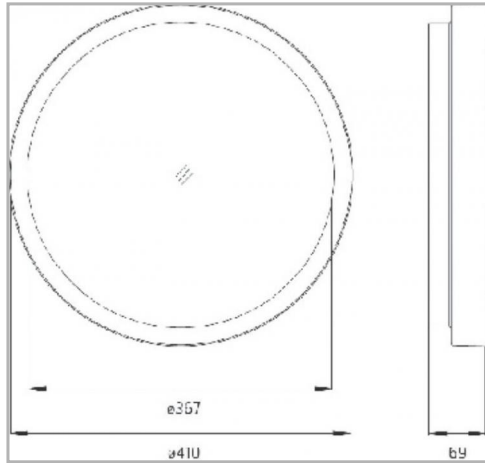

Eclairage > Luminaires > Hublot > Saillie > LITAO

PHOTOS ET SCHÉMAS

[+ DE VISUELS SUR WWW.SERMES.FR](http://www.sermes.fr)
CARACTÉRISTIQUES DÉTAILLÉES

 Code article **31244054**

 EAN 13 **3262571134431**

 Classe de protection **1**

Intérieur ou extérieur **extérieur**

Poids article **4,150 Kg**

TÉLÉCHARGEMENT

[PAGE CATALOGUE \(0.22 MO\)](#)

[VISUELS \(0.433 MO\)](#)