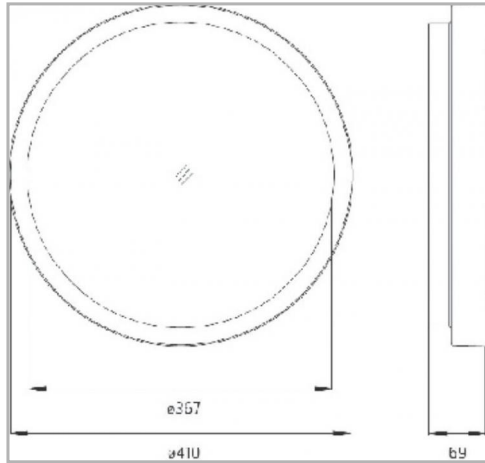

Eclairage > Luminaires > Hublot > Saillie > LITAO

PHOTOS ET SCHÉMAS

[+ DE VISUELS SUR WWW.SERMES.FR](http://www.sermes.fr)
CARACTÉRISTIQUES DÉTAILLÉES

Code article	31244056
EAN 13	3262571134448
Classe de protection	1
Fréquence	50 Hz
IK	10
Tension	230 V
Puissance	34 W
Flux lumineux	2712 Lm
MacAdam	3
IRC	>80
IP	66

Gradation **ON/OFF**

Intérieur ou extérieur **extérieur**

Poids article **4,150 Kg**

TÉLÉCHARGEMENT

[↓ PAGE CATALOGUE \(0.22 MO\)](#) 

[↓ VISUELS \(0.433 MO\)](#) 