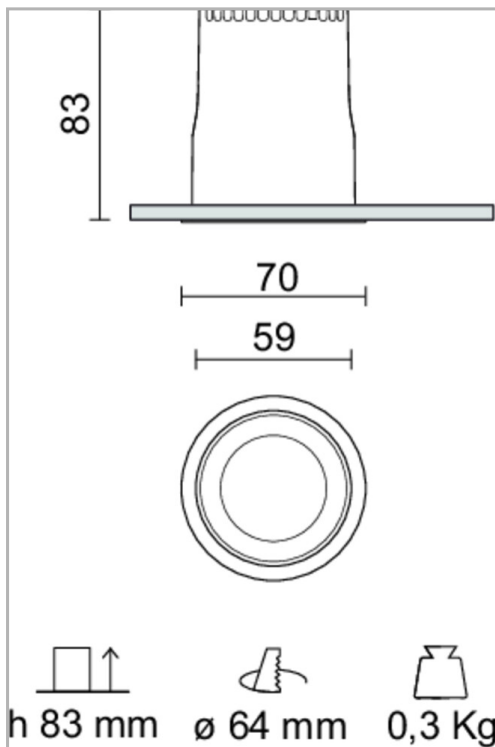

Eclairage > Luminaires > Downlight > Encastré > DYN 7

PHOTOS ET SCHÉMAS

CARACTÉRISTIQUES DÉTAILLÉES

Code article	31246504
EAN 13	3262571158338
Classe de protection	1
Fréquence	50 Hz
IK	08
Tension	230 V
Puissance	6 W
Faisceau	38 °
Flux lumineux	464 Lm
Température de couleur	3000 K
MacAdam	3

CARACTÉRISTIQUES GÉNÉRALES
LAMDA FIRST

Non

TECHNIQUE ET INSTALLATION

Installation dans faux plafond d'épaisseur de 1 à 30 mm.

GARANTIE

5 ans

CARACTÉRISTIQUES DÉTAILLÉES

IRC	90
IP	43
Groupe de risque	1
Durée de vie (Lxx Bxx)	50 000 heures L80 B10
Détecteur	NON
Gradation	ON/OFF
Intérieur ou extérieur	intérieur
Poids article	0,470 Kg

TÉLÉCHARGEMENT

[VISUELS \(0.077 MO\)](#)