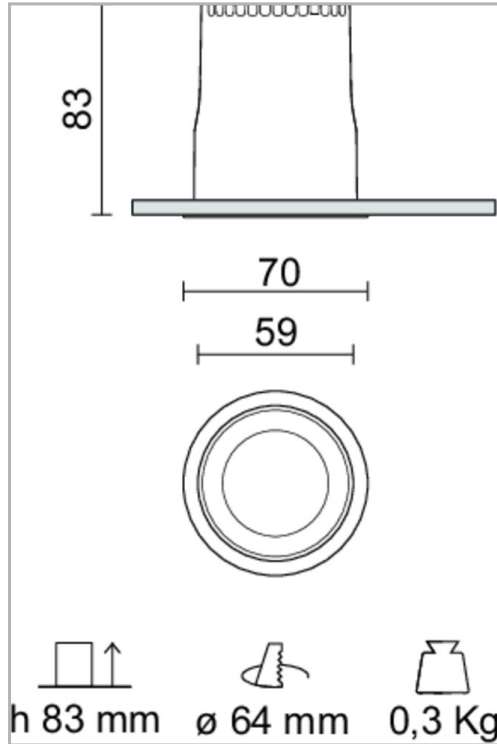

Eclairage &gt; Luminaires &gt; Downlight &gt; Encastré &gt; DYN 7

**PHOTOS ET SCHÉMAS**

**CARACTÉRISTIQUES DÉTAILLÉES**

 Code article **31246504**

 EAN 13 **3262571158338**

 Classe de protection **1**

 Fréquence **50 Hz**

 IK **08**

 Tension **230 V**

 Puissance **6 W**

 Faisceau **38 °**

 Flux lumineux **464 Lm**

 Température de couleur **3000 K**

 MacAdam **3**
**CARACTÉRISTIQUES GÉNÉRALES**
**LAMDA FIRST**

Non