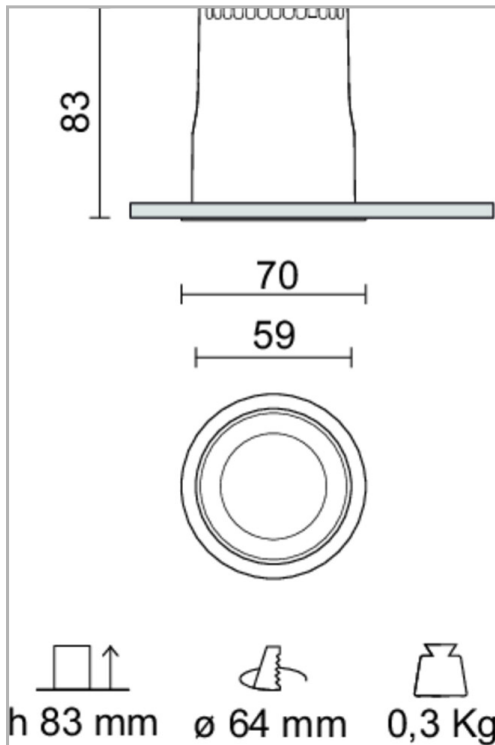

Eclairage &gt; Luminaires &gt; Downlight &gt; Encastré &gt; DYN 7

**PHOTOS ET SCHÉMAS**

**CARACTÉRISTIQUES DÉTAILLÉES**

 Code article **31246506**

 EAN 13 **3262571158345**

 Classe de protection **1**

 Fréquence **50 Hz**

 IK **08**

 Tension **230 V**

 Puissance **12 W**

 Faisceau **38 °**

 Flux lumineux **853 Lm**

 Température de couleur **3000 K**

 MacAdam **3**
**CARACTÉRISTIQUES GÉNÉRALES**
**LAMDA FIRST**

Non