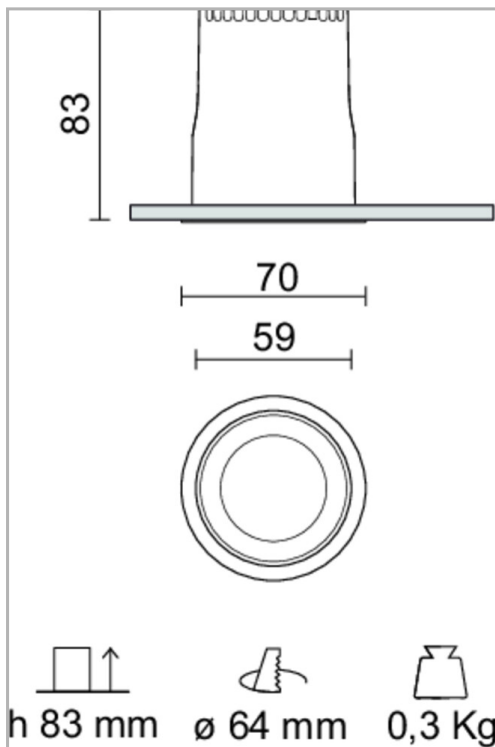

Eclairage &gt; Luminaires &gt; Downlight &gt; Encastré &gt; DYN 7

**PHOTOS ET SCHÉMAS**

**CARACTÉRISTIQUES DÉTAILLÉES**

 Code article **31246506**

 EAN 13 **3262571158345**

 Classe de protection **1**

 Fréquence **50 Hz**

 IK **08**

 Tension **230 V**

 Puissance **12 W**

 Faisceau **38 °**

 Flux lumineux **853 Lm**

 Température de couleur **3000 K**

 MacAdam **3**
**CARACTÉRISTIQUES GÉNÉRALES**
**LAMDA FIRST**

Non