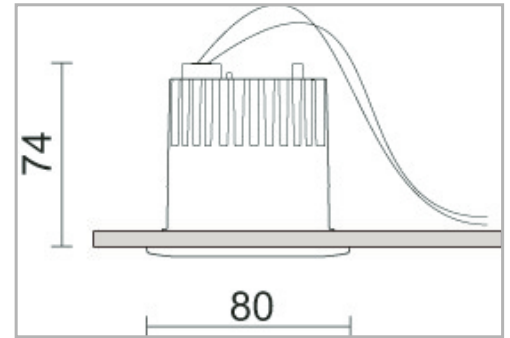

Eclairage > Luminaires > Downlight > Encastré > DYN 8

DÉSIGNATION ARTICLE : [DOWNLIGHT ENCASTRE DYN 8 1100LM 3000K IP43](#)

PHOTOS ET SCHÉMAS

CARACTÉRISTIQUES DÉTAILLÉES

Code article **31246525**

EAN 13 **3262571158239**

Classe de protection **2**

Fréquence **50 Hz**

IK **10**

Tension **230 V**

Puissance **9 W**

Faisceau **26 °**

Flux lumineux **1100 Lm**

Température de couleur **3000 K**

MacAdam **3**

UGR **<19**

CARACTÉRISTIQUES GÉNÉRALES

LAMDA FIRST

Non