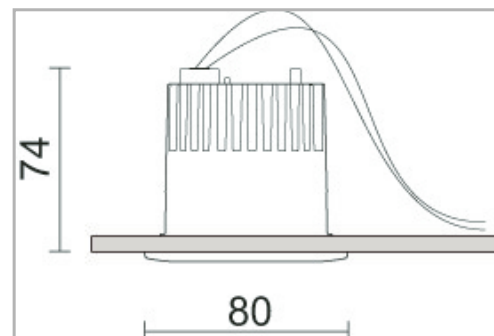

Eclairage > Luminaires > Downlight > Encastré > DYN

**DÉSIGNATION ARTICLE :** [DOWNLIGHT ENCASTRE DYN 8 1100LM 9W IP43 DALI](#)

**PHOTOS ET SCHÉMAS**

**CARACTÉRISTIQUES DÉTAILLÉES**

Code article **31246541**