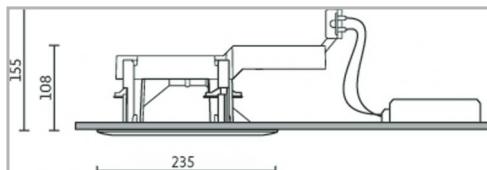

Eclairage > Luminaires > Downlight > Encastré > DYN 23

PHOTOS ET SCHÉMAS

CARACTÉRISTIQUES DÉTAILLÉES

Code article	31246574
EAN 13	3262571158291
Classe de protection	1
Fréquence	50 Hz
IK	07
Tension	230 V
Puissance	75 W
Faisceau	100 °
Flux lumineux	9550 Lm
Température de couleur	3000 K
MacAdam	3
IRC	85
IP	44
Groupe de risque	1

CARACTÉRISTIQUES GÉNÉRALES

LAMDA FIRST

Non

LES PLUS PRODUIT

- Jusqu'à 10 000Lm

TECHNIQUE ET INSTALLATION

Installation dans faux plafond d'épaisseur de 1 à 30 mm.

Mise en place rapide à l'aide des brancards. (fixation par 1/4 de tour).

REMARQUE / NOTA

Article sur commande, consultez-nous.

GARANTIE

5 ans