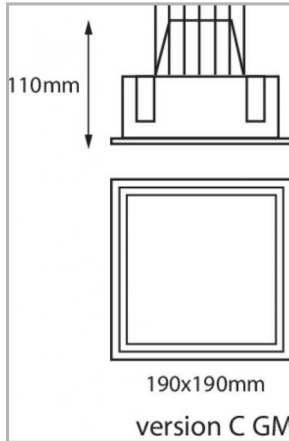

Eclairage &gt; Luminaires &gt; Downlight &gt; Encastré &gt; DRACAR

**PHOTOS ET SCHÉMAS**

**CARACTÉRISTIQUES DÉTAILLÉES**

Code article	<b>31246693</b>
EAN 13	<b>3262571121684</b>
Classe de protection	<b>2</b>
Fréquence	<b>50 Hz</b>
IK	<b>06</b>
Tension	<b>230 V</b>
Puissance	<b>33 W</b>
Flux lumineux	<b>4000 Lm</b>
Température de couleur	<b>4000 K</b>
MacAdam	<b>2</b>
UGR	<b>&lt;13</b>
IRC	<b>80</b>
IP	<b>33</b>
Groupe de risque	<b>0</b>
Durée de vie (Lxx Bxx)	<b>50 000 heures L80 B20</b>

**CARACTÉRISTIQUES GÉNÉRALES**
**LAMDA FIRST**

Non

**GARANTIE**

5 ans

**CARACTÉRISTIQUES DÉTAILLÉES**

Détecteur	<b>NON</b>
Gradation	<b>DALI</b>
Intérieur ou extérieur	<b>intérieur</b>
Poids article	<b>1,150 Kg</b>

**TÉLÉCHARGEMENT**

↓ [PAGE CATALOGUE \(0.1 MO\)](#) 

↓ [VISUELS \(0.156 MO\)](#) 