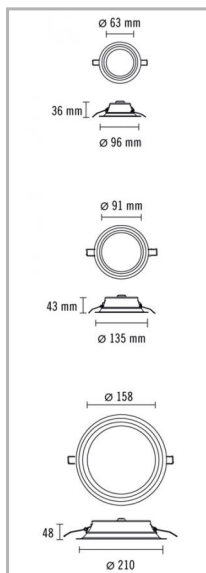

Eclairage > Luminaires > Downlight > Encastré > FIRST DL

**PHOTOS ET SCHÉMAS**

**CARACTÉRISTIQUES DÉTAILLÉES**

Code article	<b>31246701</b>
EAN 13	<b>3262571121714</b>
Classe de protection	<b>2</b>
IK	<b>06</b>
Puissance	<b>5,5 W</b>
Faisceau	<b>90 °</b>
Flux lumineux	<b>344 Lm</b>
Température de couleur	<b>3000 K</b>
IRC	<b>80</b>
IP	<b>44</b>
Groupe de risque	<b>0</b>
Détecteur	<b>NON</b>
Gradation	<b>ON/OFF</b>

## CARACTÉRISTIQUES DÉTAILLÉES

Intérieur ou extérieur      **intérieur**

Poids article      **0,130 Kg**

## TÉLÉCHARGEMENT

[↓ PAGE CATALOGUE \(0.09 MO\)](#) 

[↓ VISUELS \(0.281 MO\)](#) 