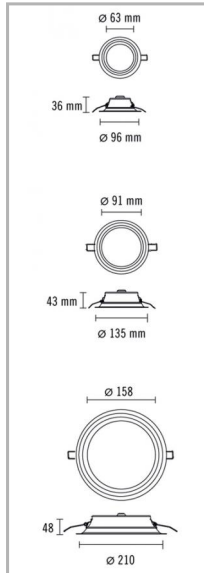

Eclairage > Luminaires > Downlight > Encastré > FIRST DL

PHOTOS ET SCHÉMAS

CARACTÉRISTIQUES DÉTAILLÉES

Code article	31246705
EAN 13	3262571121721
Classe de protection	2
IK	06
Puissance	5,5 W
Faisceau	90 °
Flux lumineux	400 Lm
Température de couleur	4000 K
IRC	80
IP	44
Groupe de risque	0
Détecteur	NON
Gradation	ON/OFF

 [PAGE CATALOGUE \(0.09 MO\)](#) 

 [VISUELS \(0.281 MO\)](#) 