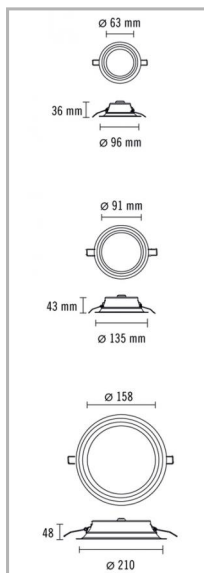

Eclairage &gt; Luminaires &gt; Downlight &gt; Encastré &gt; FIRST DL

**PHOTOS ET SCHÉMAS**

**CARACTÉRISTIQUES DÉTAILLÉES**

Code article	<b>31246712</b>
EAN 13	<b>3262571121738</b>
Classe de protection	<b>2</b>
Fréquence	<b>50 Hz</b>
IK	<b>06</b>
Tension	<b>230 V</b>
Puissance	<b>12 W</b>
Faisceau	<b>90 °</b>
Flux lumineux	<b>790 Lm</b>
Température de couleur	<b>3000 K</b>
IRC	<b>80</b>
IP	<b>44</b>
Groupe de risque	<b>0</b>

## CARACTÉRISTIQUES DÉTAILLÉES

Durée de vie (Lxx Bxx) **35 000 heures L80 B20**

Détecteur **NON**

Gradation **ON/OFF**

Intérieur ou extérieur **intérieur**

Poids article **0,145 Kg**

## TÉLÉCHARGEMENT

[↓ PAGE CATALOGUE \(0.09 MO\)](#) 

[↓ VISUELS \(0.281 MO\)](#) 