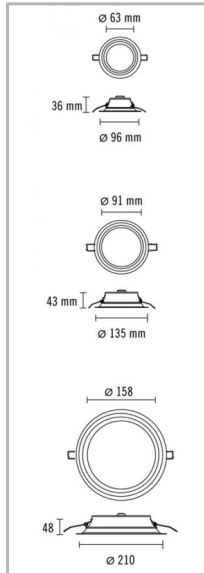

Eclairage &gt; Luminaires &gt; Downlight &gt; Encastré &gt; FIRST DL

**PHOTOS ET SCHÉMAS**

**CARACTÉRISTIQUES DÉTAILLÉES**

Code article	<b>31246723</b>
EAN 13	<b>3262571121752</b>
Classe de protection	<b>2</b>
Fréquence	<b>50 Hz</b>
IK	<b>06</b>
Tension	<b>230 V</b>
Puissance	<b>21 W</b>
Faisceau	<b>90 °</b>
Flux lumineux	<b>1490 Lm</b>
Température de couleur	<b>3000 K</b>
IRC	<b>80</b>
IP	<b>44</b>
Groupe de risque	<b>0</b>

## CARACTÉRISTIQUES DÉTAILLÉES

Durée de vie (Lxx Bxx) **35 000 heures L80 B20**

Détecteur **NON**

Gradation **ON/OFF**

Intérieur ou extérieur **intérieur**

Poids article **0,520 Kg**

## TÉLÉCHARGEMENT

[PAGE CATALOGUE \(0.09 MO\)](#)

[VISUELS \(0.281 MO\)](#)