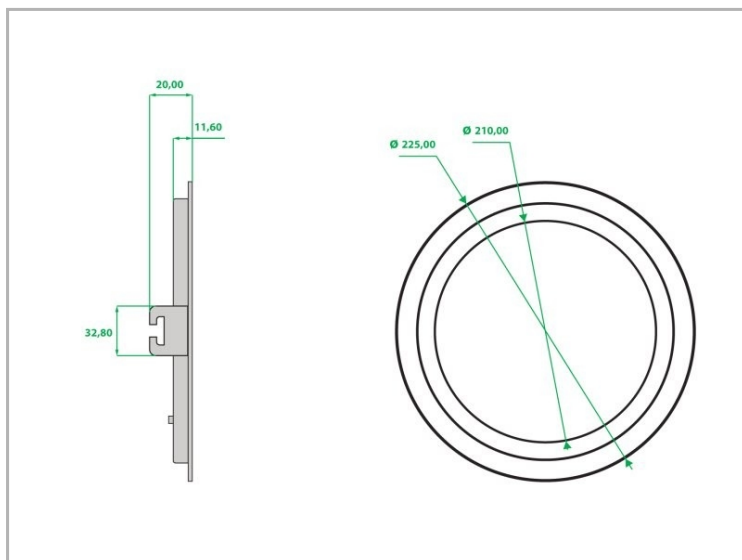

Eclairage > Luminaires > Downlight > Encastré > FIRST BEE

DÉSIGNATION ARTICLE : [DOWNLIGHT FIRST BEE 12W 960LM](#)

PHOTOS ET SCHÉMAS

CARACTÉRISTIQUES DÉTAILLÉES

Code article	31246750
EAN 13	3262571159557
Classe de protection	2
Fréquence	50 Hz
IK	06
Tension	230 V
Puissance	12 W
Flux lumineux	960 Lm
Température de couleur	4000 K
MacAdam	