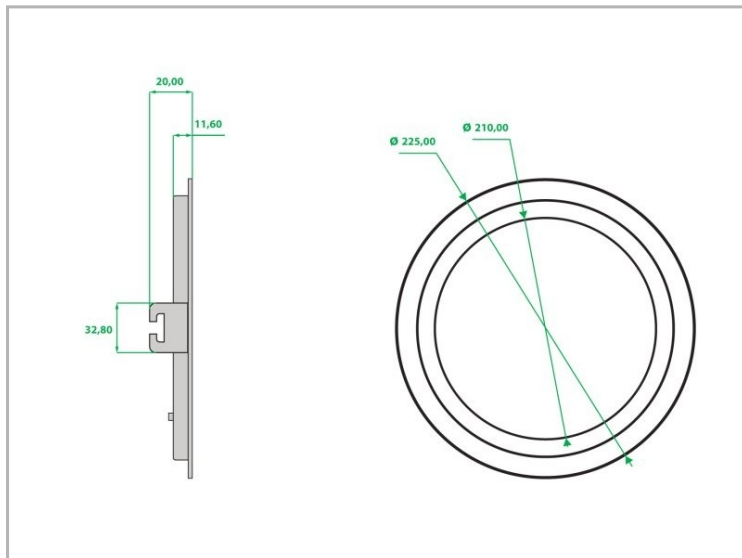

Eclairage > Luminaires > Downlight > Encastré > FIRST BEE

PHOTOS ET SCHÉMAS

CARACTÉRISTIQUES DÉTAILLÉES

Code article	31246750
EAN 13	3262571159557
Classe de protection	2
Fréquence	50 Hz
IK	06
Tension	230 V
Puissance	12 W
Faisceau	120 °
Flux lumineux	960 Lm
Température de couleur	4000 K
MacAdam	