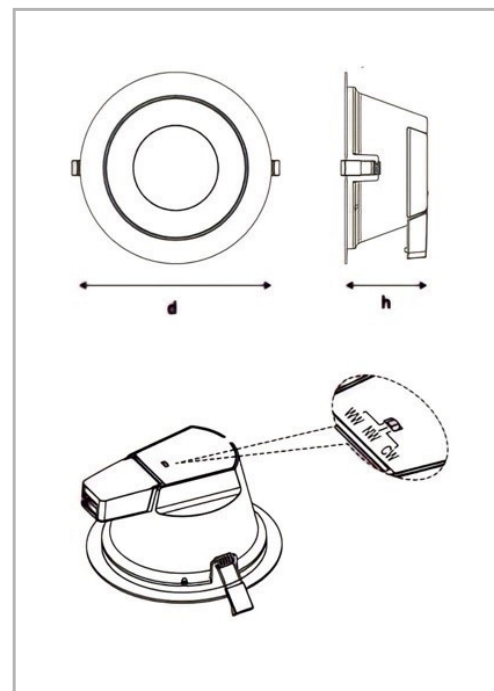

Eclairage > Luminaires > Downlight > Encastré > FIRST DWL CCT

PHOTOS ET SCHÉMAS

CARACTÉRISTIQUES DÉTAILLÉES

Code article	31246762
EAN 13	3262571159441
Classe de protection	2
Fréquence	50 Hz
IK	06
Tension	230 V
Puissance	18 W
Faisceau	60 °
Flux lumineux	1510/1680/1600 Lm
Température de couleur	3000/4000/5700 K

CARACTÉRISTIQUES GÉNÉRALES
LAMDA FIRST

Oui

REMARQUE / NOTA

CCT = sélection de la température de couleur par switch

GARANTIE

3 ans

CARACTÉRISTIQUES DÉTAILLÉES

MacAdam	3
UGR	<19
IRC	80
IP	54
Groupe de risque	0
Durée de vie (Lxx Bxx)	50 000 heures L70 B50
Détecteur	NON
Gradation	ON/OFF
Intérieur ou extérieur	intérieur
Poids article	0,475 Kg
Diamètre	172 mm