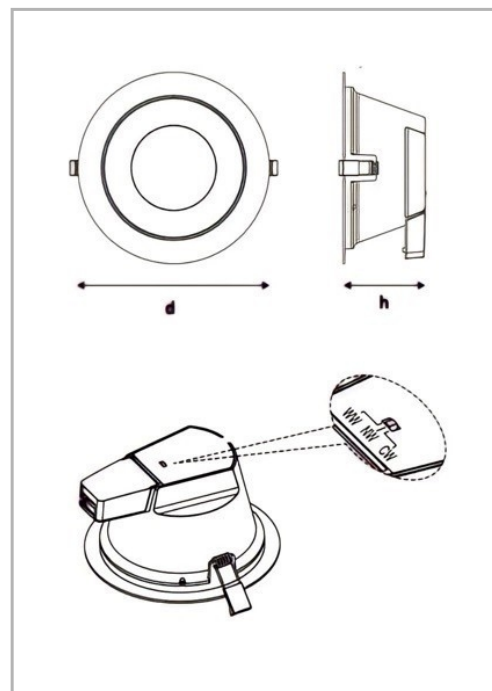

Eclairage > Luminaires > Downlight > Encastré > FIRST DWL CCT

PHOTOS ET SCHÉMAS

CARACTÉRISTIQUES DÉTAILLÉES

Code article	31246764
EAN 13	3262571159458
Classe de protection	2
Fréquence	50 Hz
IK	06
Tension	230 V
Puissance	20 W
Faisceau	60 °
Flux lumineux	1750/1930/1850 Lm
Température de couleur	3000/4000/5700 K

CARACTÉRISTIQUES GÉNÉRALES
LAMDA FIRST

Oui

REMARQUE / NOTA

CCT = sélection de la température de couleur par switch

GARANTIE

3 ans

CARACTÉRISTIQUES DÉTAILLÉES

MacAdam	3
UGR	<19
IRC	80
IP	54
Groupe de risque	0
Durée de vie (Lxx Bxx)	50 000 heures L70 B50
Détecteur	NON
Gradation	ON/OFF
Intérieur ou extérieur	intérieur
Poids article	0,730 Kg
Diamètre	228 mm