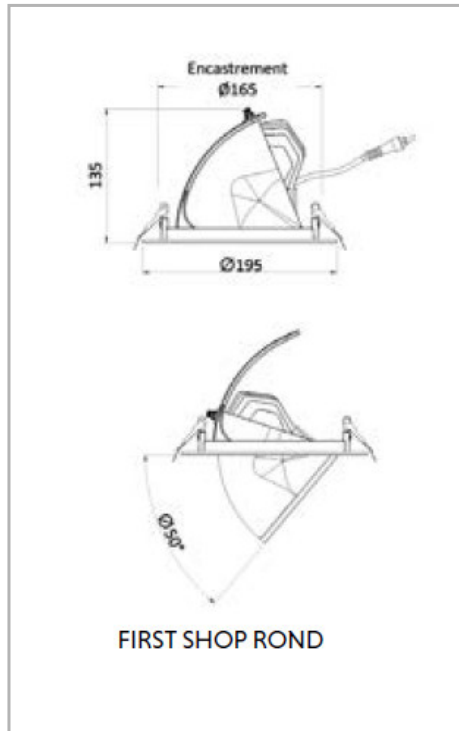

Eclairage > Luminaires > Downlight > Encastré > FIRST SHOP

DÉSIGNATION ARTICLE : [DOWNLIGHT FIRST SHOP ROND BLANC 38W 4600LM/830 - 4750LM/840](#)

PHOTOS ET SCHÉMAS

CARACTÉRISTIQUES DÉTAILLÉES

Code article	31248252
EAN 13	3262571177544
Classe de protection	2
Fréquence	50 Hz
IK	05
Tension	230 V
Puissance	36 W
Faisceau	85 °
Flux lumineux	4650/4750 Lm