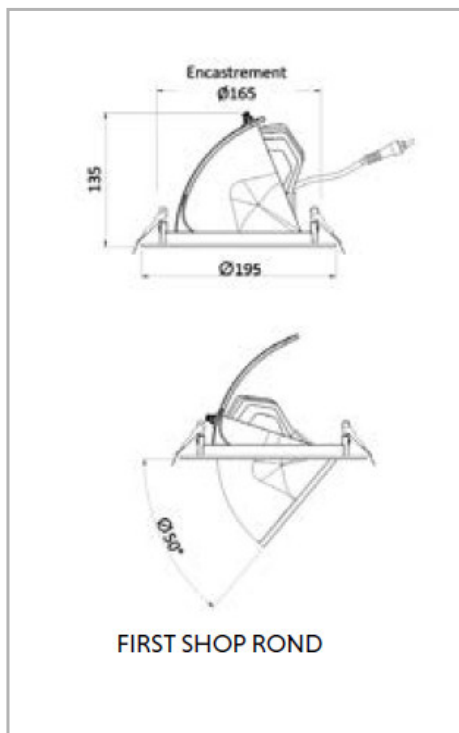

Eclairage > Luminaires > Downlight > Encastré > FIRST SHOP

DÉSIGNATION ARTICLE : [DOWNLIGHT FIRST SHOP ROND BLANC 38W 4600LM/830 - 4750LM/840](#)

PHOTOS ET SCHÉMAS

CARACTÉRISTIQUES DÉTAILLÉES

Code article	31248252
EAN 13	3262571177544
Classe de protection	2
Fréquence	50 Hz
IK	05
Tension	230 V
Puissance	36 W
Faisceau	85 °
Flux lumineux	4650/4750 Lm