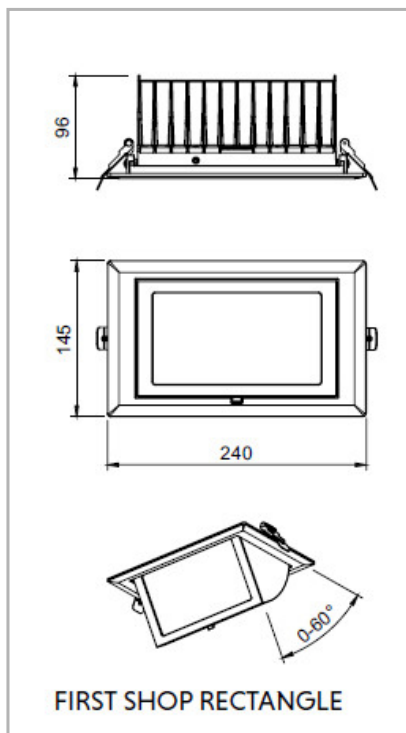

Eclairage > Luminaires > Downlight > Encastré > FIRST SHOP

DÉSIGNATION ARTICLE : [DOWNLIGHT FIRST SHOP RECT. BLANC 48W 4700LM/830 - 5200LM/840](#)

PHOTOS ET SCHÉMAS

CARACTÉRISTIQUES DÉTAILLÉES

Code article	31248254
EAN 13	3262571177551
Classe de protection	2
Fréquence	50 Hz
IK	10
Tension	230 V
Puissance	48 W
Faisceau	100 °
Flux lumineux	4500/5200 Lm