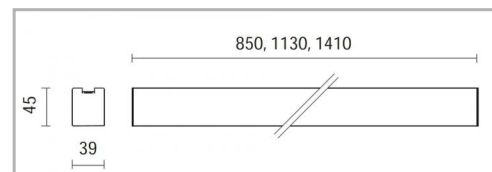

Eclairage > Luminaires > Plafonnier > Saillie > FIRST LEAD II

DÉSIGNATION ARTICLE : [PLAFONNIER FIRST LEAD II 18W 2000LM 3K BLANC](#)

PHOTOS ET SCHÉMAS

CARACTÉRISTIQUES DÉTAILLÉES

Code article	31249241
EAN 13	3262571195616
Classe de protection	0
Fréquence	50 Hz
Tension	230 V
Flux lumineux	3800 Lm
MacAdam	3
IRC	90
IP	20
Groupe de risque	0
Durée de vie	50000 h
Durée de vie (Lxx Bxx)	50 000 heures L80B10
Détecteur	NON
Gradation	ON/OFF
Intérieur ou extérieur	intérieur
Poids article	1,100 Kg