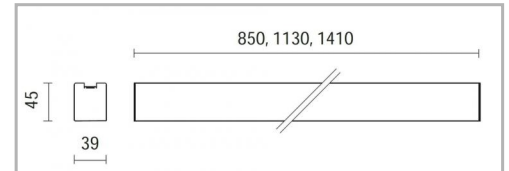

Eclairage > Luminaires > Plafonnier > Saillie > FIRST LEAD II

DÉSIGNATION ARTICLE : [PLAFONNIER FIRST LEAD II 18W 2000LM 4K BLANC](#)

PHOTOS ET SCHÉMAS

CARACTÉRISTIQUES DÉTAILLÉES

Code article	31249262
EAN 13	3262571195654
Classe de protection	0
Fréquence	50 Hz
Tension	230 V
Flux lumineux	3800 Lm
Température de couleur	ASUPPMG K
Distribution	ASUPPMG
MacAdam	3
IRC	90
IP	20
Groupe de risque	0
Durée de vie	50000 h
Durée de vie (Lxx Bxx)	50 000 heures L80B10
Détecteur	0
Gradation	On / off