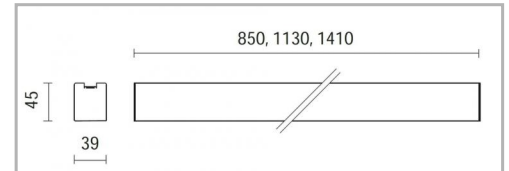

Eclairage > Luminaires > Plafonnier > Saillie > FIRST LEAD II

DÉSIGNATION ARTICLE : [PLAFONNIER FIRST LEAD II 18W 2000LM 4K BLANC](#)

PHOTOS ET SCHÉMAS

CARACTÉRISTIQUES DÉTAILLÉES

Code article	31249262
EAN 13	3262571195654
Classe de protection	0
Fréquence	50 Hz
Tension	230 V
Flux lumineux	3800 Lm
MacAdam	3
IRC	90
IP	20
Groupe de risque	0
Durée de vie	50000 h
Durée de vie (Lxx Bxx)	50 000 heures L80B10
Détecteur	NON
Gradation	ON/OFF
Intérieur ou extérieur	intérieur
Poids article	1,100 Kg